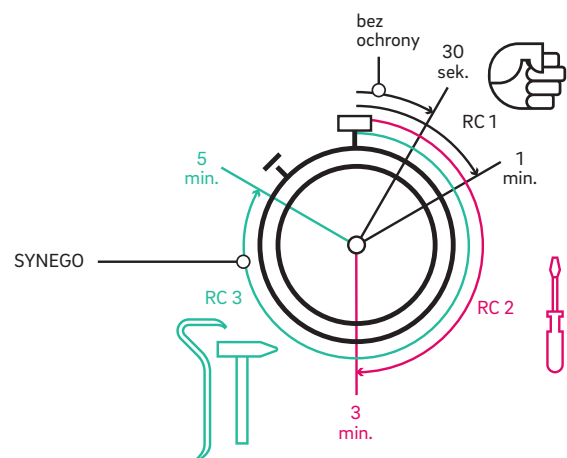

Miej podróż

Odpręż się i pocuj, że twój dom jest dobrze chroniony. System prewencyjnej ochrony przeciwwłamaniowej Smart Guard wykrywa intruzów przed oknem i odstrasza ich sygnałami optycznymi i akustycznymi.

Bezpieczeństwo do klasy odporności na włamanie RC 3

Okna o klasie odporności RC 1 mają niską odporność na włamanie i dlatego można je pokonać w stosunkowo krótkim czasie. Natomiast wyższe klasy odporności wymagają znacznie więcej czasu, a przede wszystkim ciężkich narzędzi.

Okna SYNEGO bez trudu osiągają klasę odporności na włamanie RC 2. Zastosowanie dodatkowych środków umożliwia również spełnienie wymogów klasy RC 3.