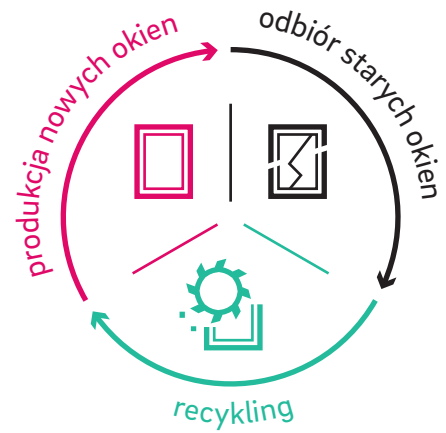

Zrównoważone aktywne życie

REHAU, jako firma aktywnie działająca na całym świecie, ponosi szczególną odpowiedzialność za ludzi i środowisko. Z tego względu stale optymalizujemy wykorzystanie zasobów oraz efektywność energetyczną naszych zakładów i naszych produktów. Profile okienne REHAU ze znakiem EcoPuls już dziś zawierają od 40% do 75% materiału z recyklingu, co oznacza pozytywny wpływ na środowisko naturalne.

REHAU
EcoPuls

Sustainability
Competence

Obieg tworzyw sztucznych

Z odpadów produkcyjnych oraz starych okien powstają nowe i trwałe systemy okienne – o takiej samej jakości, jak okna REHAU z materiałów nieprzetwarzanych. Materiał jest czyszczony, kruszony, sortowany i odpowiednio uszlachetniany. Powstały w ten sposób recyklat jest ponownie wykorzystywany w wewnętrznym rdzeniu nowych profili okiennych.

W REHAU sami dbamy o kompletny proces cyklu życia tworzywa – jest to unikalne na rynku okiennym.

Certyfikowany zrównoważony rozwój

Wszystkie europejskie fabryki profili okiennych REHAU posiadają niezależny znak jakości VinylPlus, przyznawany za zrównoważoną produkcję. Na każdym etapie tworzenia wartości, takim jak pozyskiwanie surowców, przetwarzanie, a także recykling, nasze zakłady spełniają rozmaite surowe kryteria.